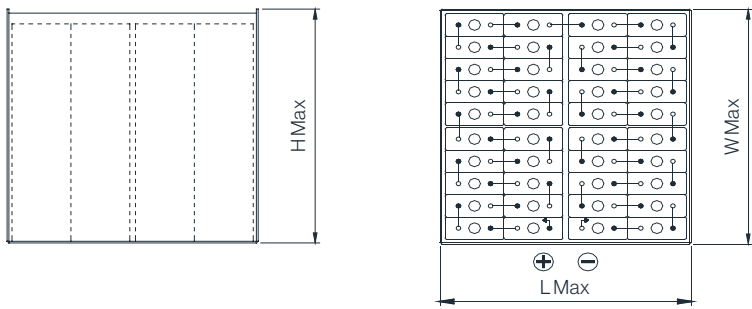

40 Cell 80v DIN 43536 Conguration A

Tray GPN	'L' Max	'W' Max	'H' Max
43536B03/402	844.00	696.00	402.00
43536B02/462	844.00	516.00	462.00
43536B03/462	844.00	696.00	462.00
43536B04/462	844.00	876.00	462.00
43536B05/462	844.00	844.00	462.00
43536B03/537	844.00	696.00	537.00
43536B04/537	844.00	876.00	537.00
43536B05/537	844.00	1064.00	537.00
43536B03/627	844.00	696.00	627.00
43536B04/627	844.00	876.00	627.00
43536B05/627	844.00	1064.00	627.00